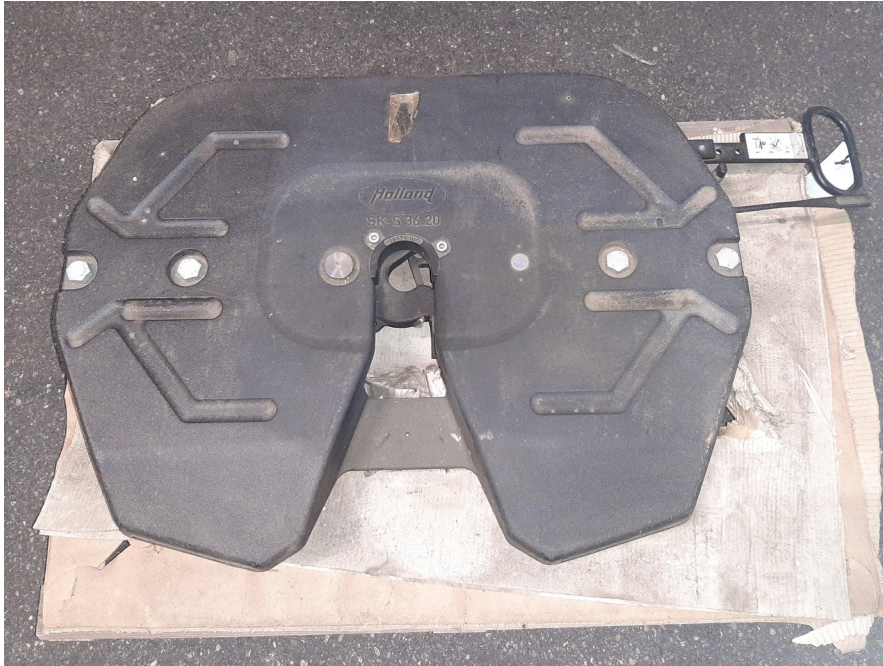

2 SELLETTES D'ATTELAGE

HOLLAND TYPE SK-S-36.20 / MODÈLE 662129048 / SÉRIE 74182680401

La sellette d'attelage HOLLAND SK-S 36.20 de 20 t, optimisée en poids, en fonte à graphite sphéroïdal est parfaitement adaptée à une utilisation dans le transport longue distance standard.